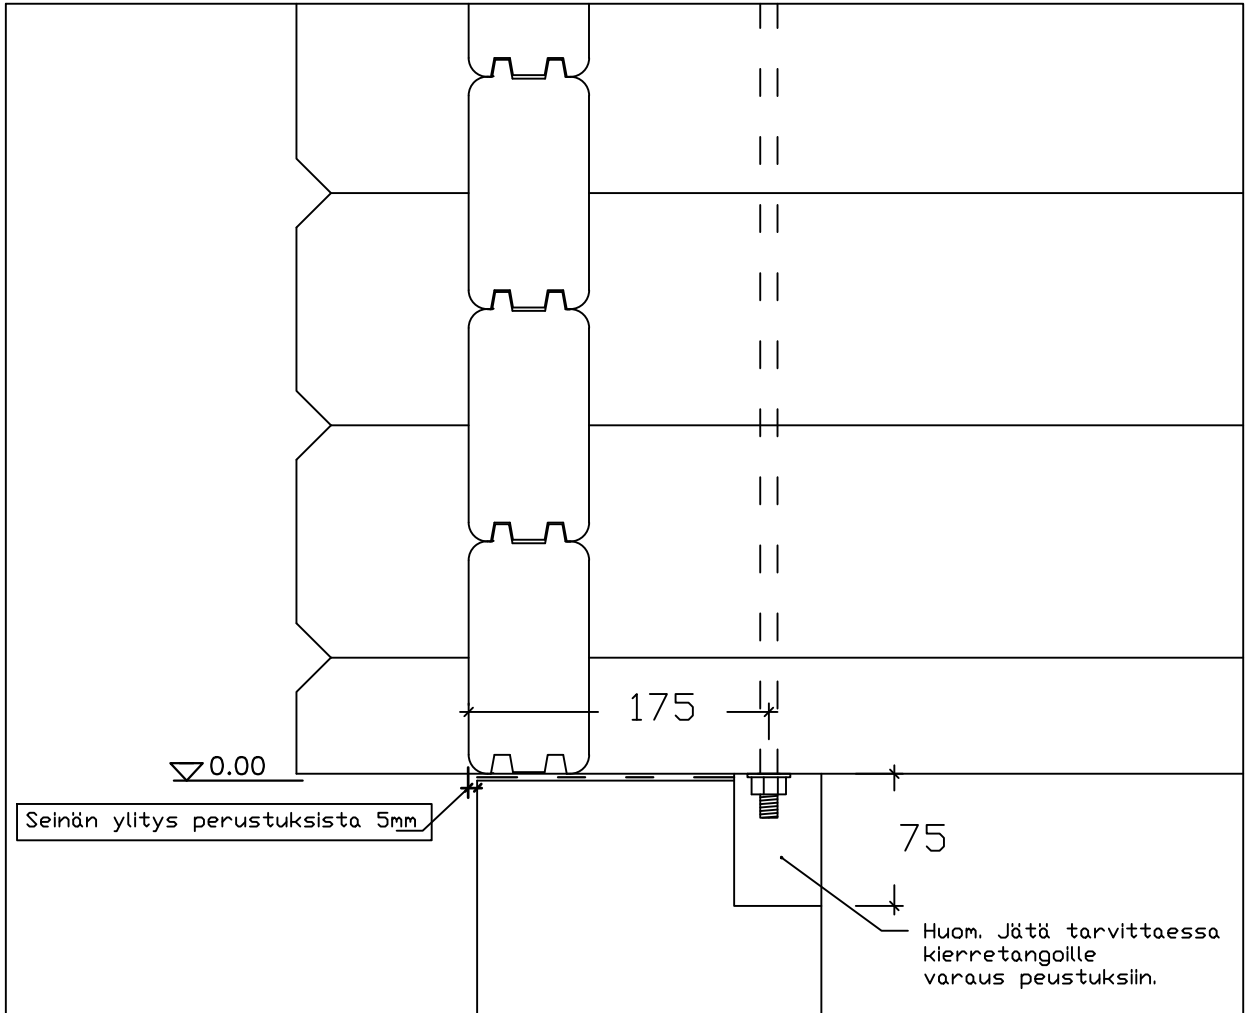

Luoman Puutuote Oy
www.lillevilla.com

proj.	pvm./date
Luoman 20A -2 Ruokki	
sisältö/description	mittakaava/scale
kehikon mitat	ei mittakaavassa

Luoman Puutuote Oy
www.lillevilla.com

proj.

pvm./date

yleisohje

sisältö/description

mittakaava/scale

perustukset det.

ei mittakaavassa