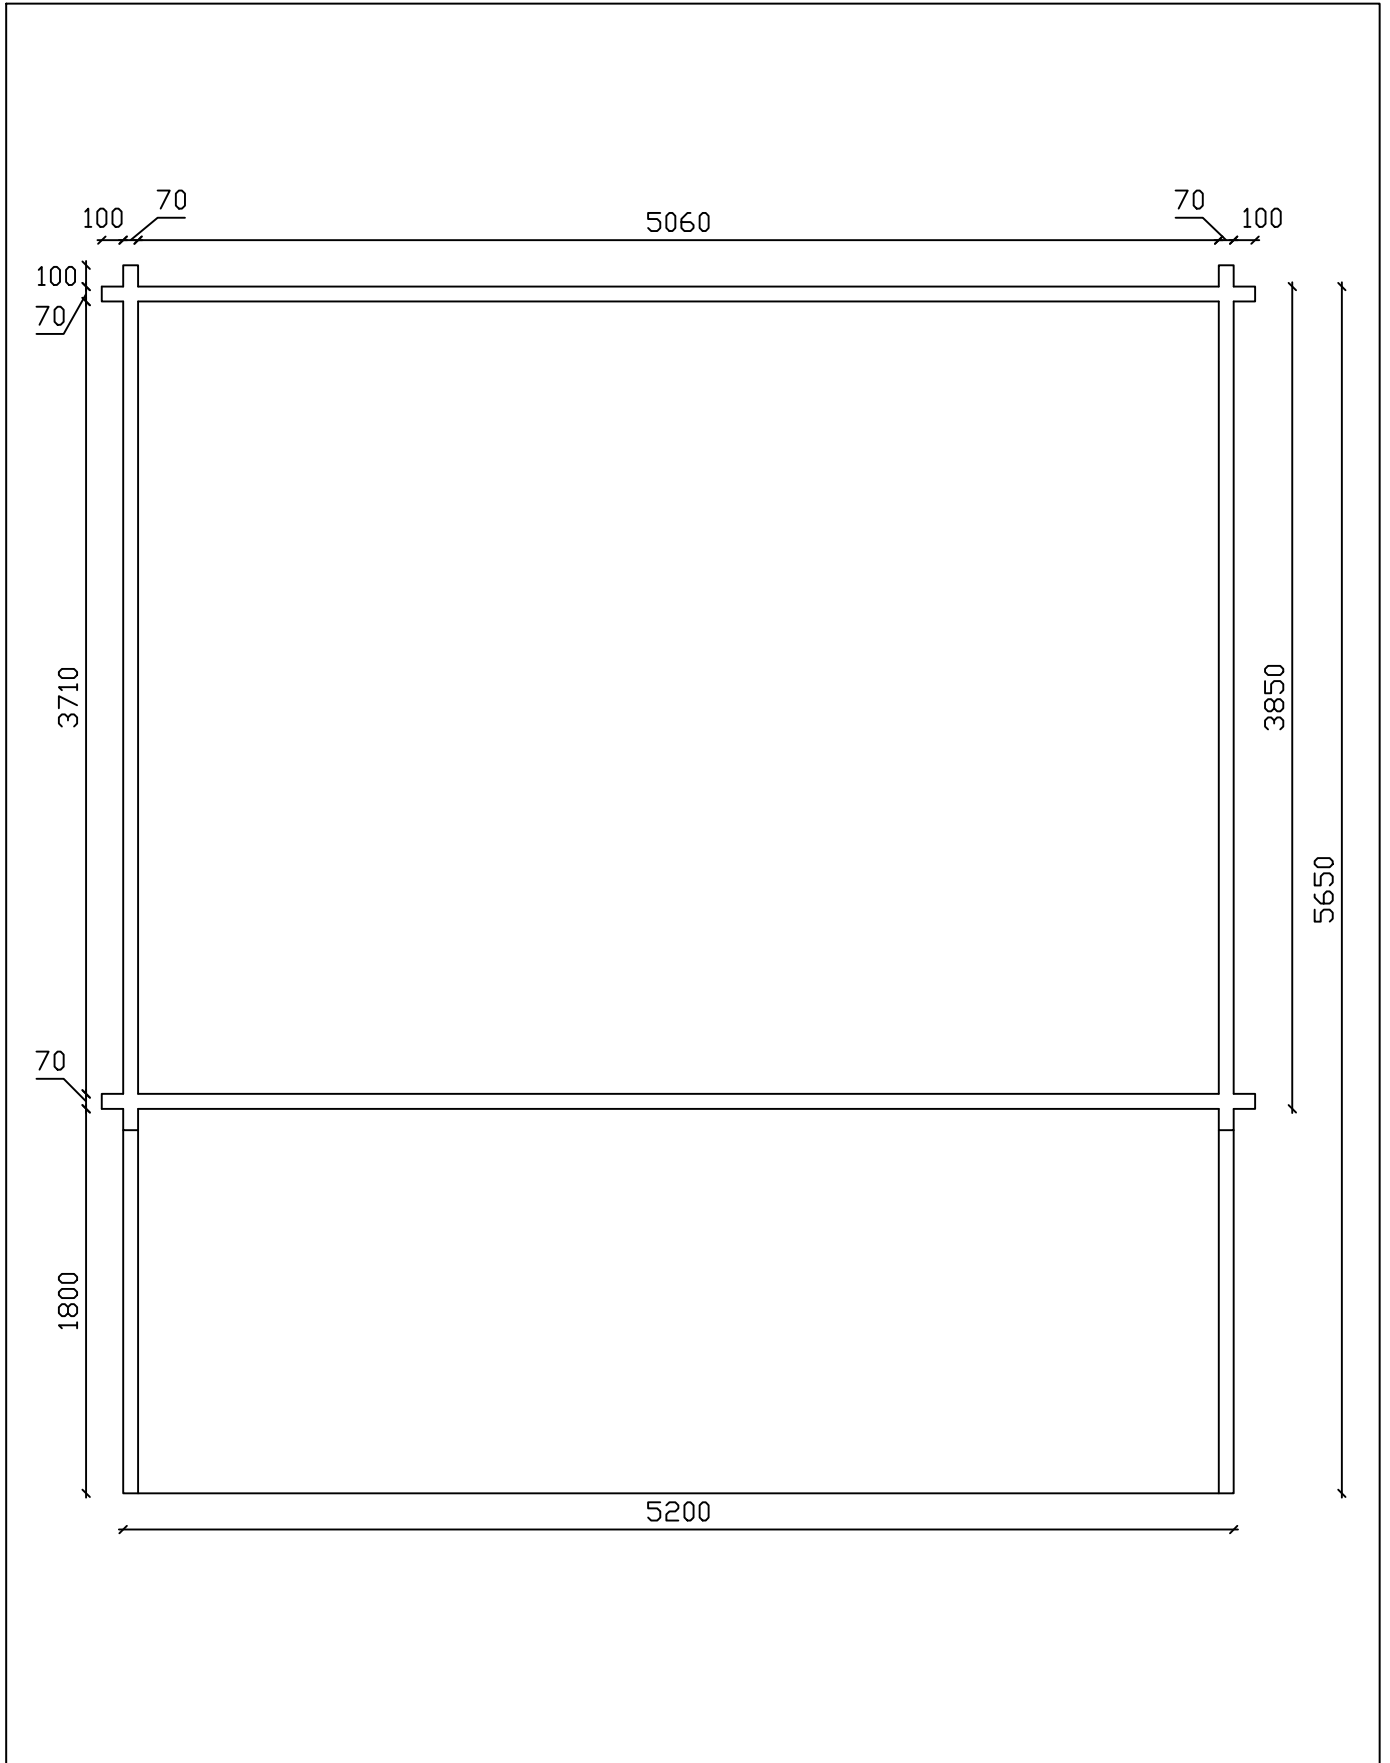

Luoman Puutuote Oy
www.lillevilla.com

proj.

Luoman 20A -2 Ruokki

sisältö/description

pilariperustus

pvm./date

mittakaava/scale

ei mittakaavassa

Luoman Puutuote Oy
www.lillevilla.com

proj.	pvm./date
Luoman 20A -2 Ruokki	
sisältö/description	mittakaava/scale
kehikon mitat	ei mittakaavassa

Luoman Puutuote Oy
www.lillevilla.com

proj.

pvm./date

yleisohje

sisältö/description

mittakaava/scale

perustukset det.

ei mittakaavassa