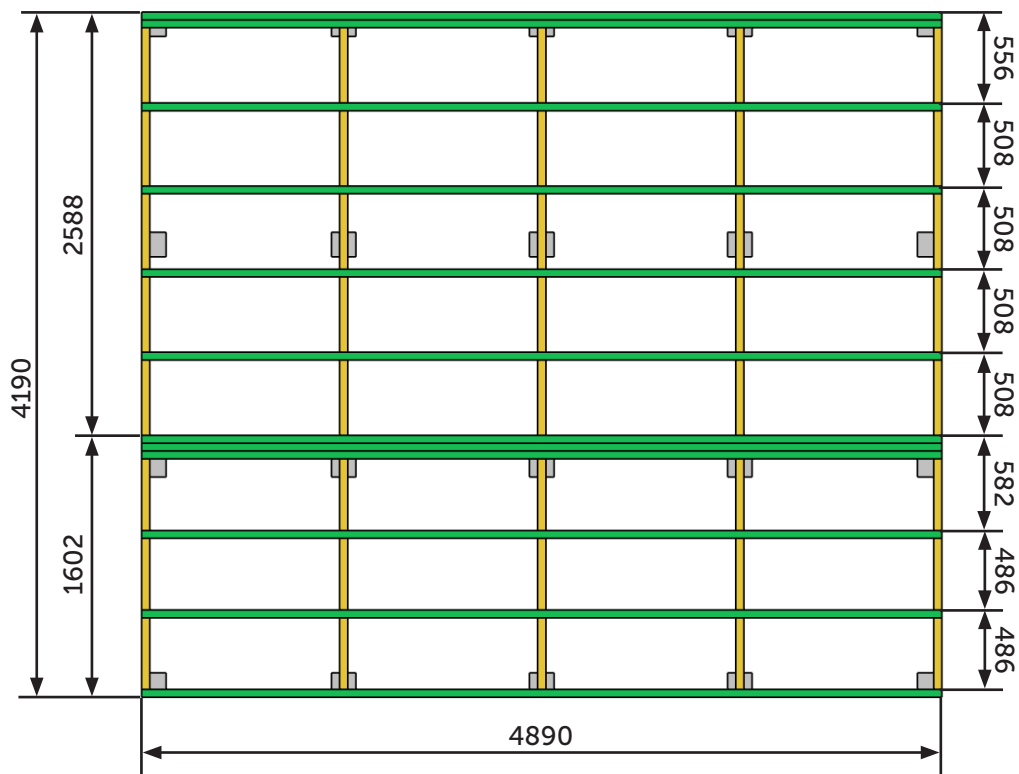

Luoman 729 Kihu

Pilariperustus - Pillar foundation - Pelargrund

huopakaista - ei sisälly toimitukseen
bituminous felt - not included
takfiltrensa - ingår ej

max 150 kg/m²

Luoman 729 Kihu

Pilariperustus haltijapalkein - Pillar foundation with extra beams - Pelargrund med bärlinor

max 150 kg/m²

Luoman 729 Kihu (sauna)

Pilariperustus - Pillar foundation - Pelargrund

huopakaista- ei sisälly toimitukseen
bituminous felt - not included
takfiltremsa - ingår ej

max 150 kg/m²

Luoman 729 Kihu (sauna)