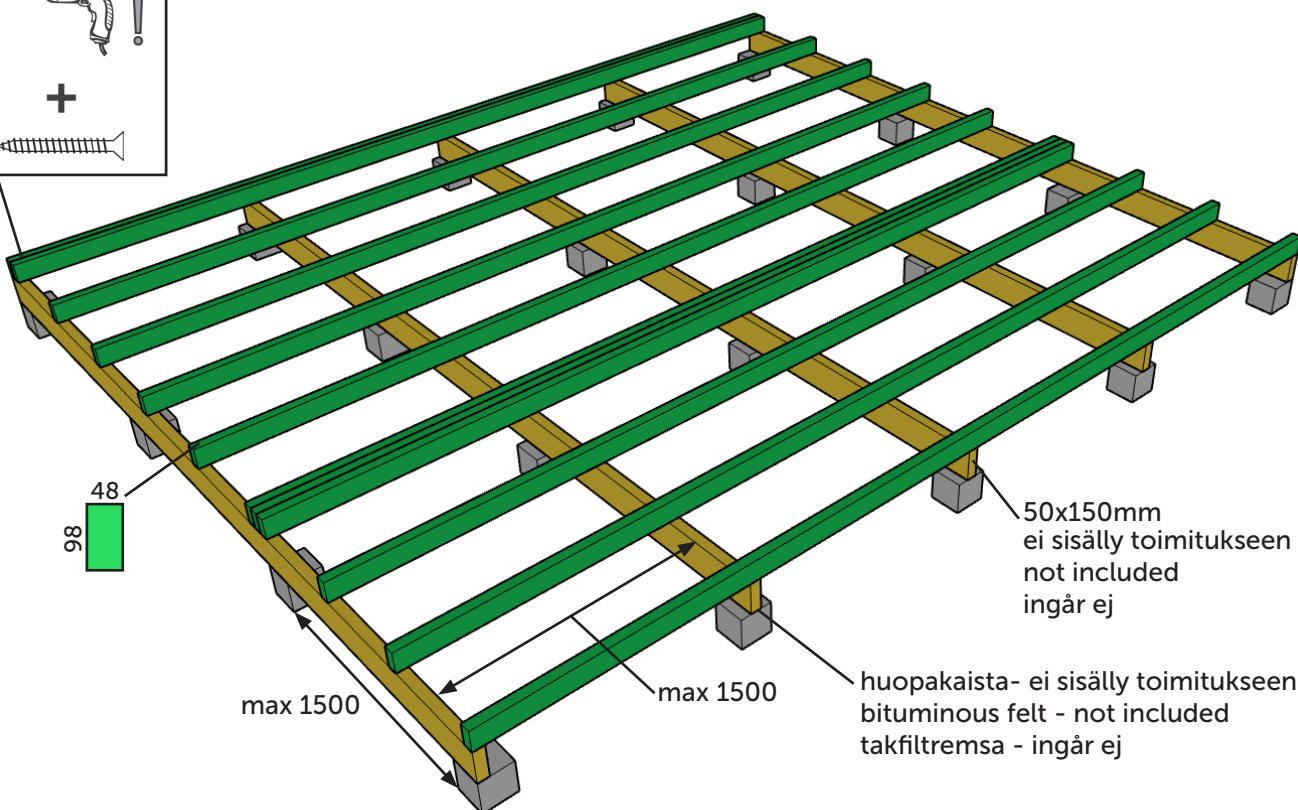

Luoman 729 Kihu

Pilariperustus - Pillar foundation - Pelargrund

huopakaista - ei sisälly toimitukseen
bituminous felt - not included
takfiltrensa - ingår ej

max 150 kg/m²

Luoman 729 Kihu

Pilariperustus haltijapalkein - Pillar foundation with extra beams - Pelargrund med bärlinor

max 150 kg/m²

Luoman 729 Kihu (sauna)

Pilariperustus - Pillar foundation - Pelargrund

huopakaista- ei sisälly toimitukseen
bituminous felt - not included
takfiltremsa - ingår ej

max 150 kg/m²

Luoman 729 Kihu (sauna)