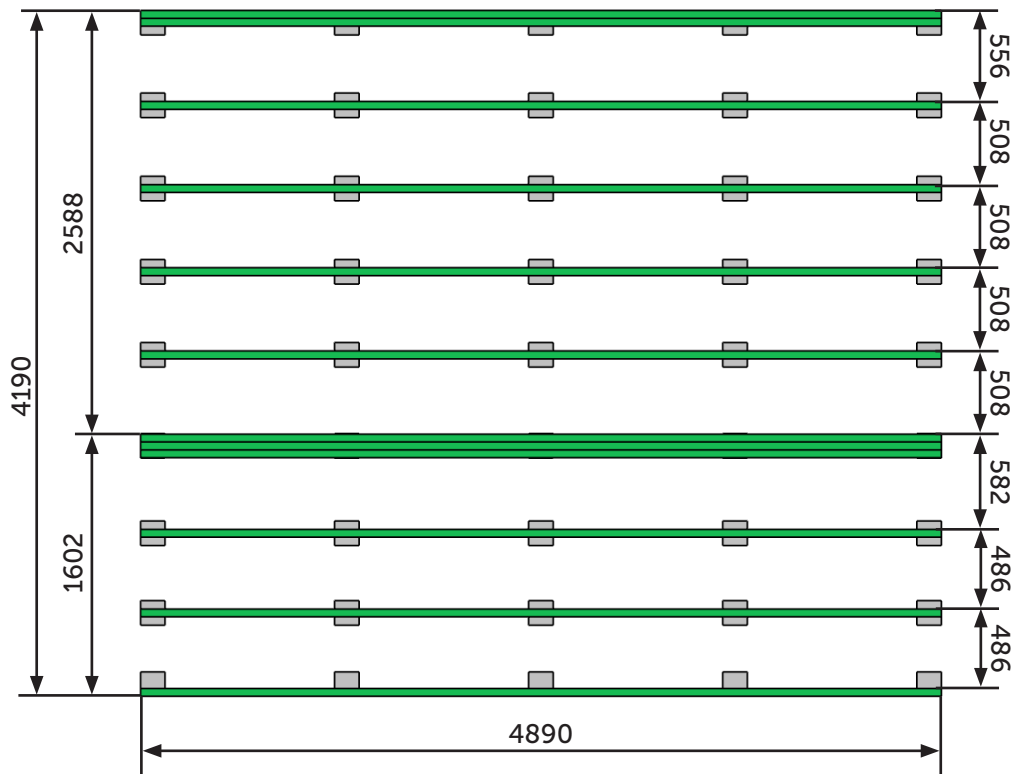

Luoman 729 Kihu

Pilariperustus - Pillar foundation - Pelargrund

huopakaista - ei sisälly toimitukseen
bituminous felt - not included
takfiltrensa - ingår ej

max 150 kg/m²

Luoman 729 Kihu

Pilariperustus haltijapalkein - Pillar foundation with extra beams - Pelargrund med bärlinor

max 150 kg/m²

Luoman 729 Kihu (sauna)

Pilariperustus - Pillar foundation - Pelargrund

huopakaista- ei sisälly toimitukseen
bituminous felt - not included
takfiltremsa - ingår ej

max 150 kg/m²

Luoman 729 Kihu (sauna)

Pilariperustus haltijapalkein - Pillar foundation with extra beams - Pelargrund med bärlinor