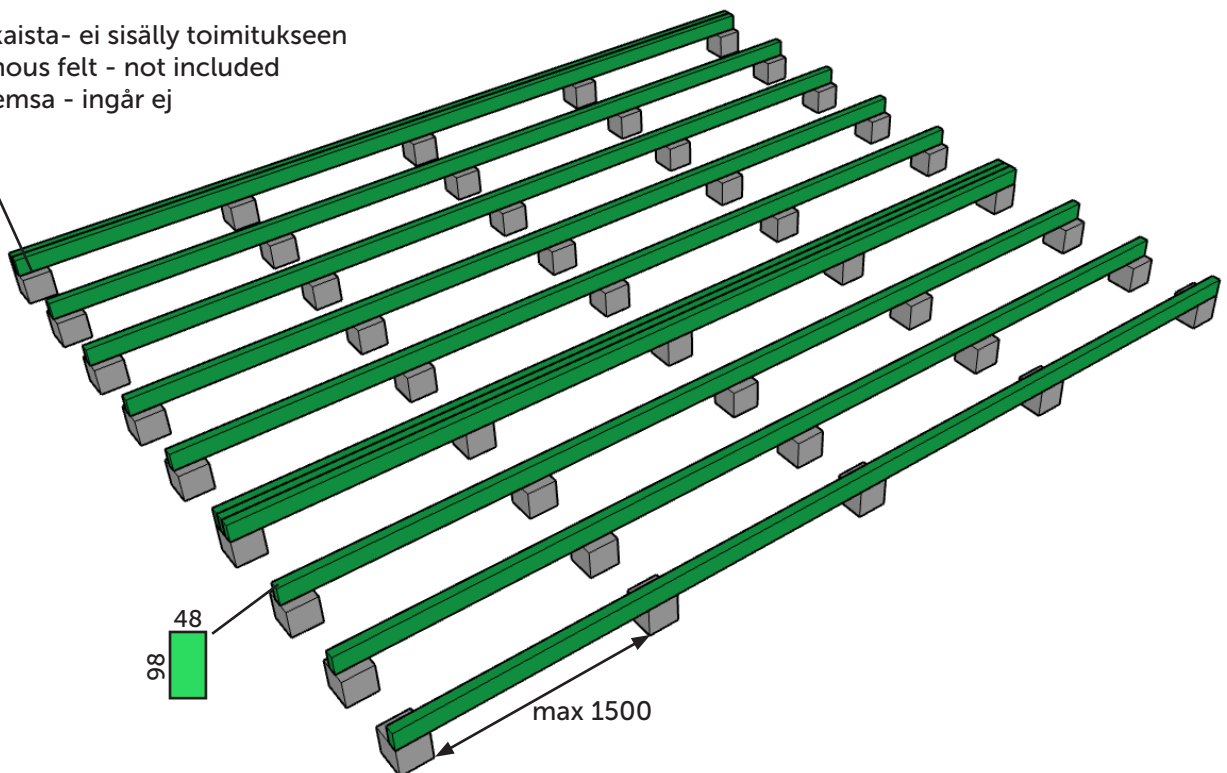

Luoman 729 Kihu

Pilariperustus - Pillar foundation - Pelargrund

huopakaista - ei sisälly toimitukseen
bituminous felt - not included
takfiltrensa - ingår ej

max 150 kg/m²

Luoman 729 Kihu

Pilariperustus haltijapalkein - Pillar foundation with extra beams - Pelargrund med bärlinor