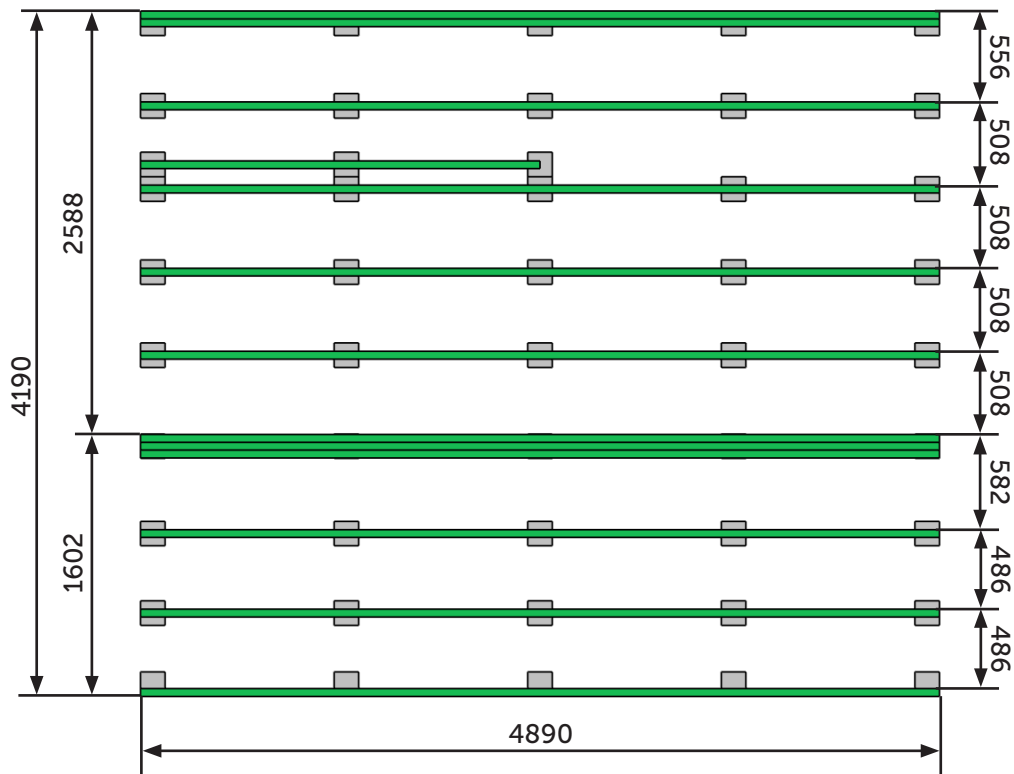

Luoman 729 Kihu

Pilariperustus - Pillar foundation - Pelargrund

huopakaista - ei sisälly toimitukseen
bituminous felt - not included
takfiltrensa - ingår ej

max 150 kg/m²

Luoman 729 Kihu

Pilariperustus haltijapalkein - Pillar foundation with extra beams - Pelargrund med bärlinor

max 150 kg/m²

Luoman 729 Kihu (sauna)

Pilariperustus - Pillar foundation - Pelargrund

huopakaista- ei sisälly toimitukseen
bituminous felt - not included
takfiltremsa - ingår ej

max 150 kg/m²

Luoman 729 Kihu (sauna)

Pilariperustus haltijapalkein - Pillar foundation with extra beams - Pelargrund med bärlinor