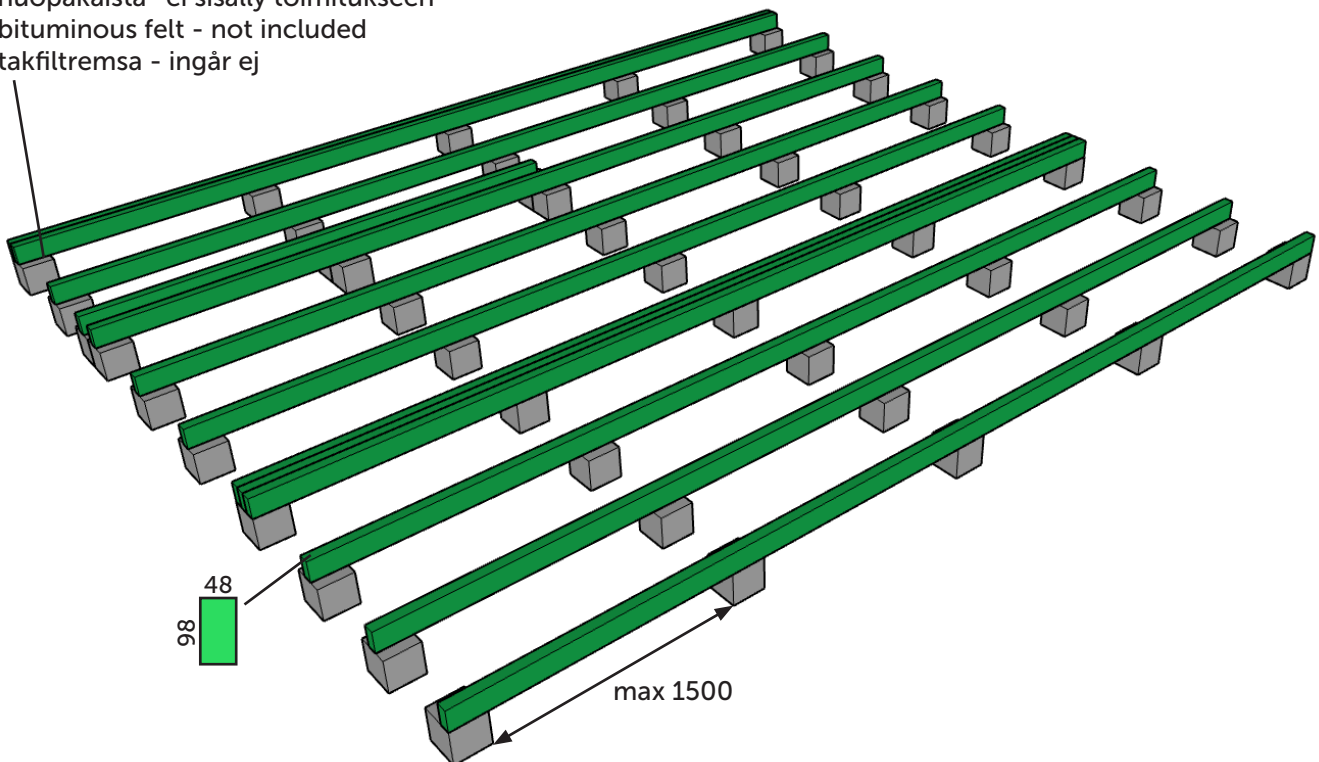

max 150 kg/m²

Luoman 729 Kihu (sauna)

Pilariperustus - Pillar foundation - Pelargrund

huopakaista- ei sisälly toimitukseen
bituminous felt - not included
takfiltremsa - ingår ej

max 150 kg/m²

Luoman 729 Kihu (sauna)