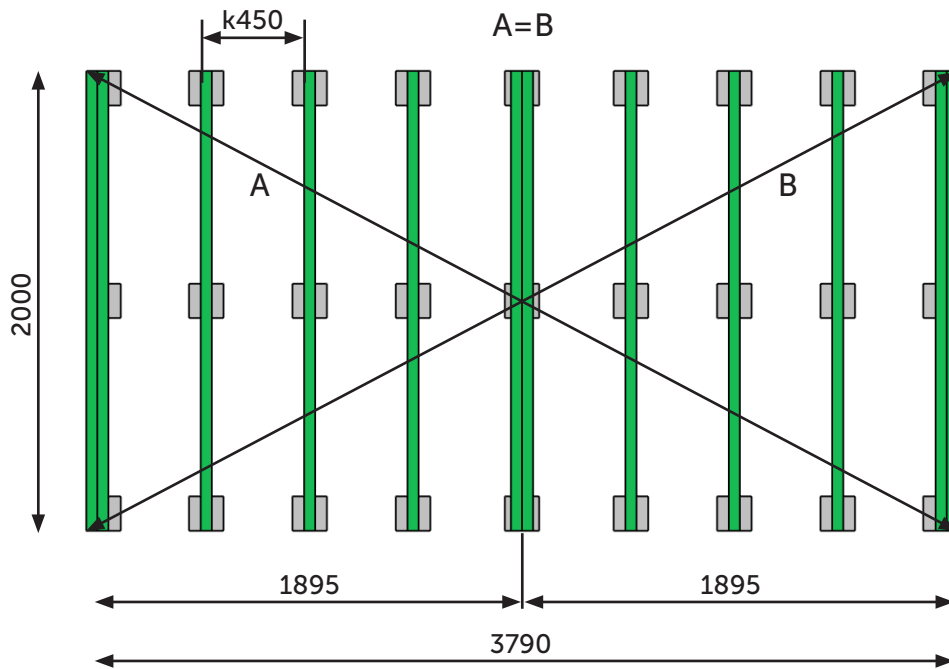

# Sauna 10

Pilariperustus - Pillar foundation - Pelargrund

huopakaista- ei sisälly toimitukseen  
bituminous felt - not included  
takfiltremsa - ingår ej

ei sisälly toimitukseen  
not included  
ingår ej

max 150 kg/m<sup>2</sup>