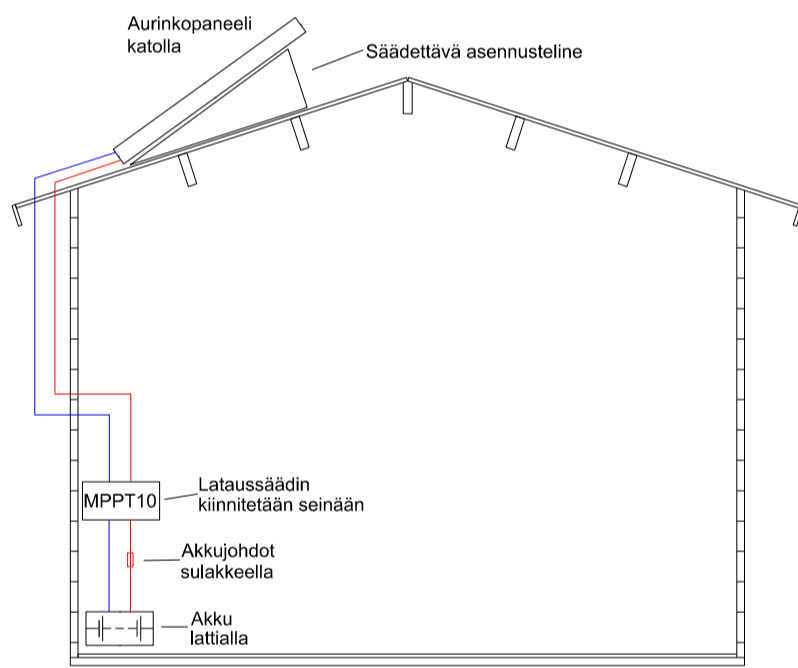

Aurinkopaneeli
katolla

Aurinkopaneeli
katolla

Säädettävä asennusteline

Aurinkopaneeli

Lataussäädin

12V ulostulo lisävarusteille

Akku