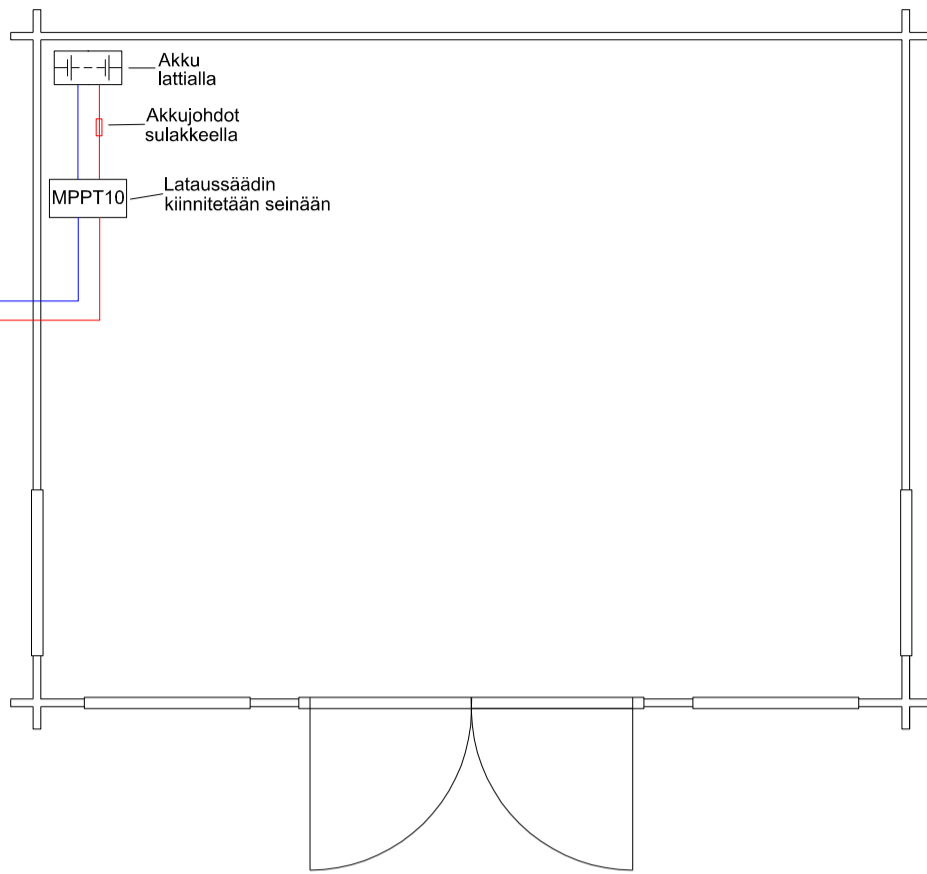

Aurinkopaneeli
katolla

Aurinkopaneeli
katolla

Säädettävä asennusteline

Aurinkopaneeli

Lataussäädin

12V ulostulo lisävarusteille

Akku