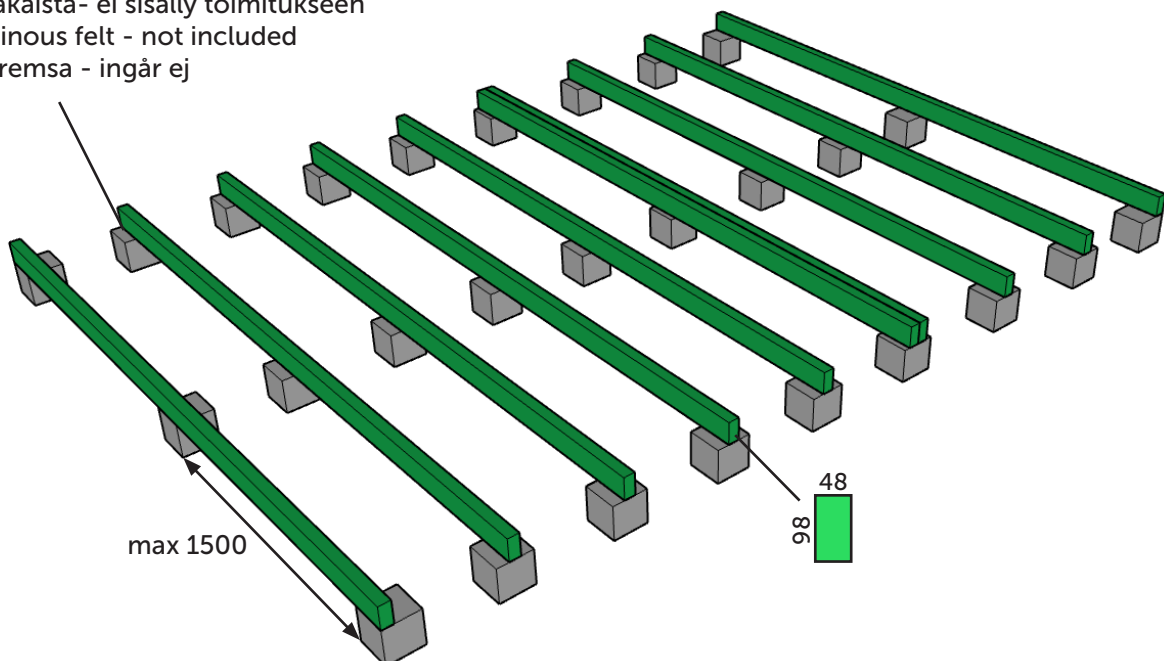

Lillevilla 578

Pilariperustus - Pillar foundation - Pelargrund

huopakaista- ei sisälly toimitukseen
bituminous felt - not included
takfiltremsa - ingår ej

max 150 kg/m²

Lillevilla 578

Pilariperustus haltijapalkein - Pillar foundation with extra beams - Pelargrund med bärlinor