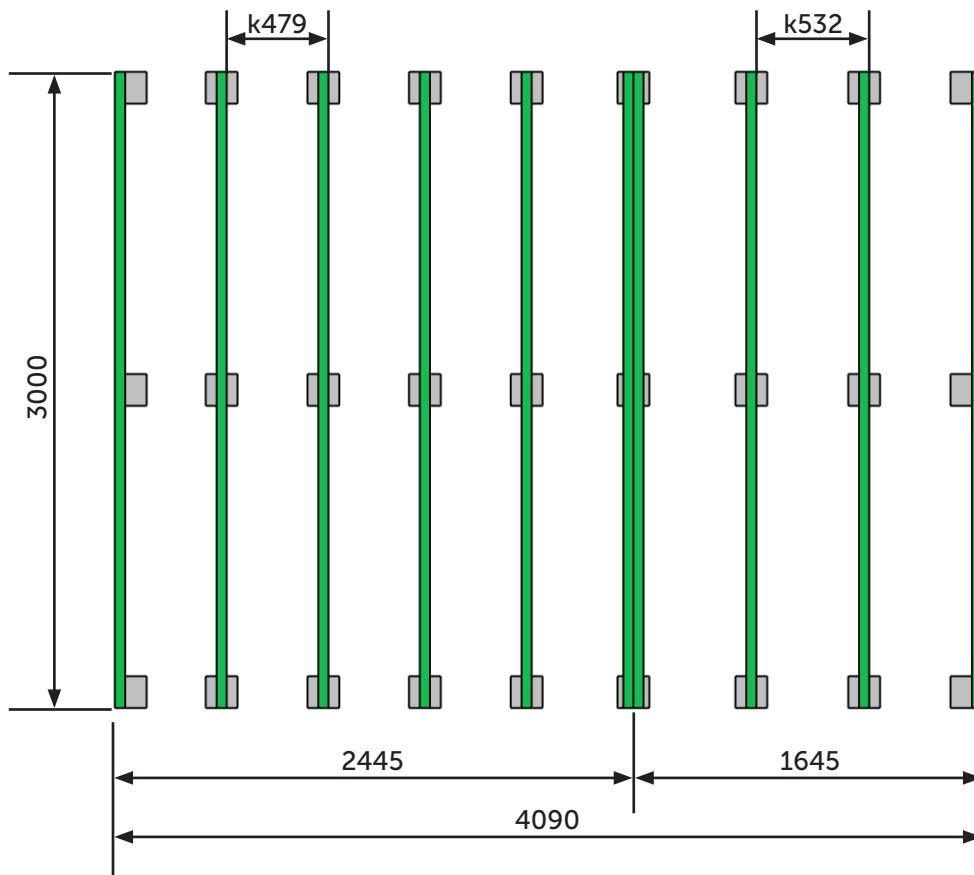

Lillevilla 578

Pilariperustus - Pillar foundation - Pelargrund

huopakaista- ei sisälly toimitukseen
bituminous felt - not included
takfiltremsa - ingår ej

max 150 kg/m²

Lillevilla 578

Pilariperustus haltijapalkein - Pillar foundation with extra beams - Pelargrund med bärlinor