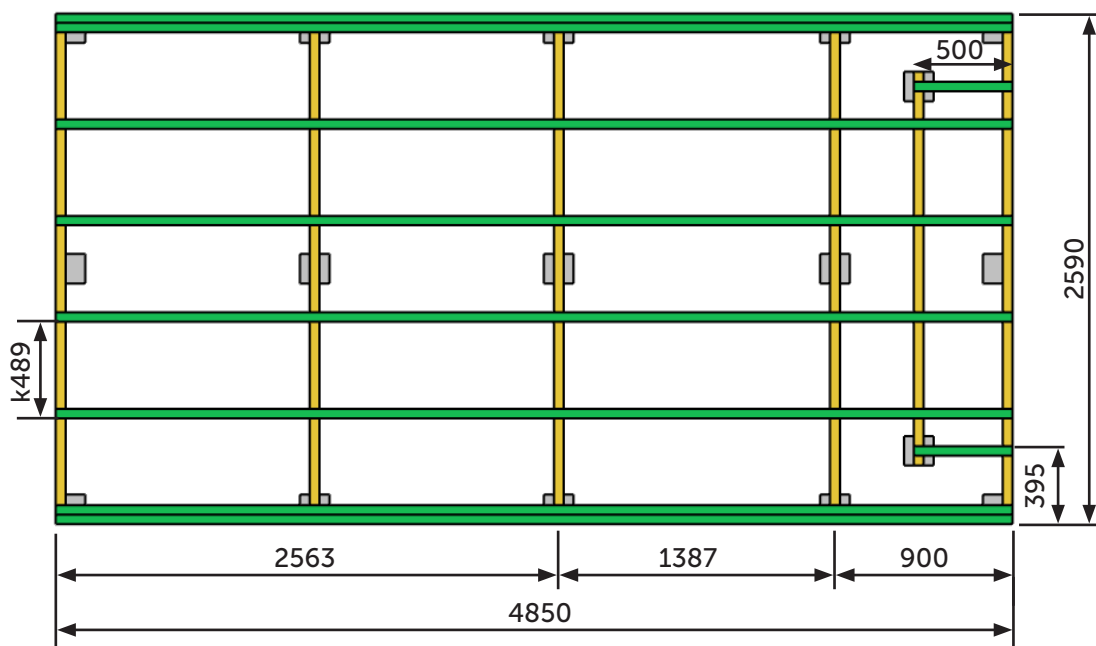

# Sauna 7-4 / 70 mm

Pilariperustus - Pillar foundation - Pelargrund

huopakaista- ei sisälly toimitukseen  
bituminous felt - not included  
takfiltrensa - ingår ej

max 150 kg/m<sup>2</sup>

# Sauna 7-4 / 70 mm

Pilariperustus haltijapalkein - Pillar foundation with extra beams - Pelargrund med bärlinor

 max 150 kg/m<sup>2</sup>