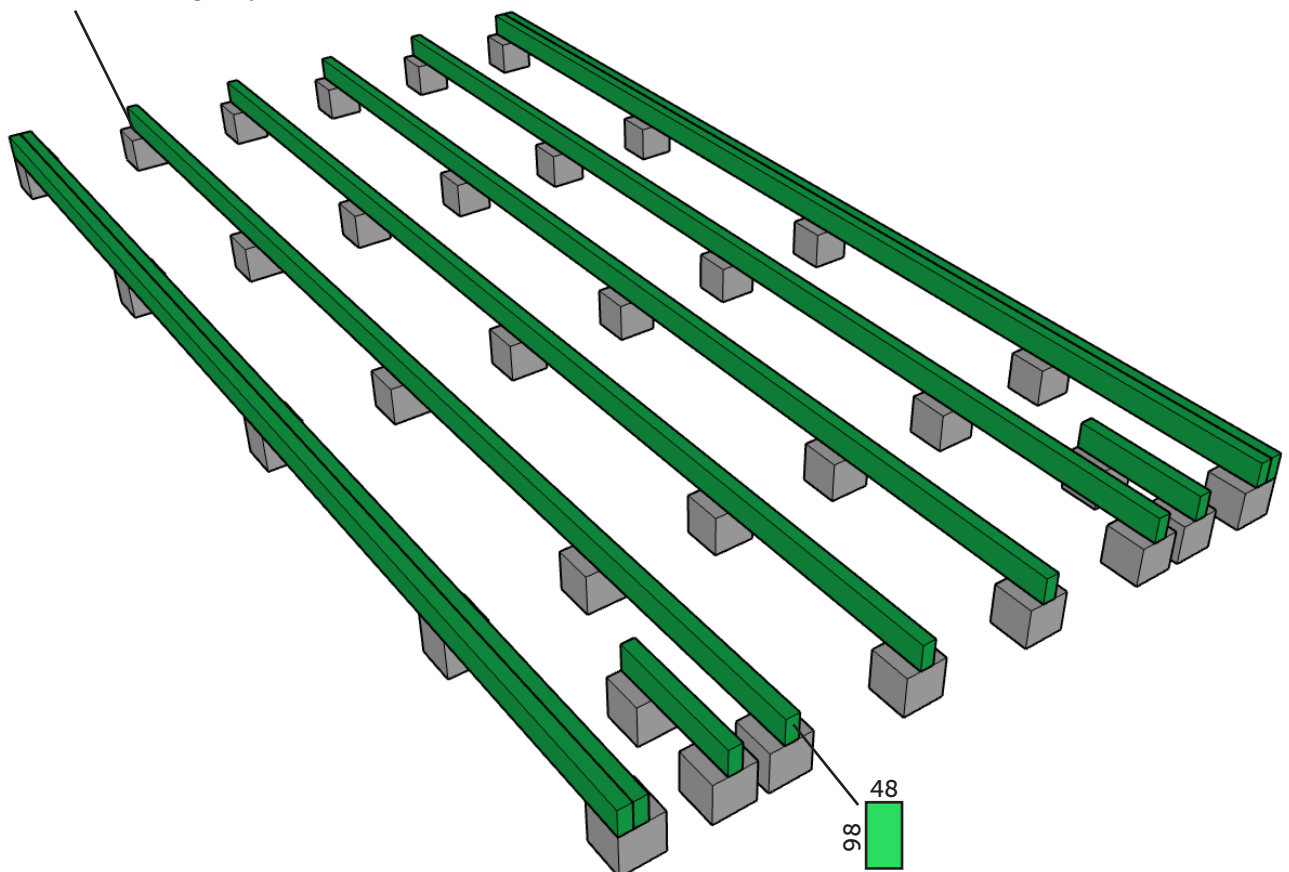

# Sauna 7-4 / 70 mm

Pilariperustus - Pillar foundation - Pelargrund

huopakaista- ei sisälly toimitukseen  
bituminous felt - not included  
takfiltrensa - ingår ej

max 150 kg/m<sup>2</sup>

# Sauna 7-4 / 70 mm

Pilariperustus haltijapalkein - Pillar foundation with extra beams - Pelargrund med bärlinor

 max 150 kg/m<sup>2</sup>