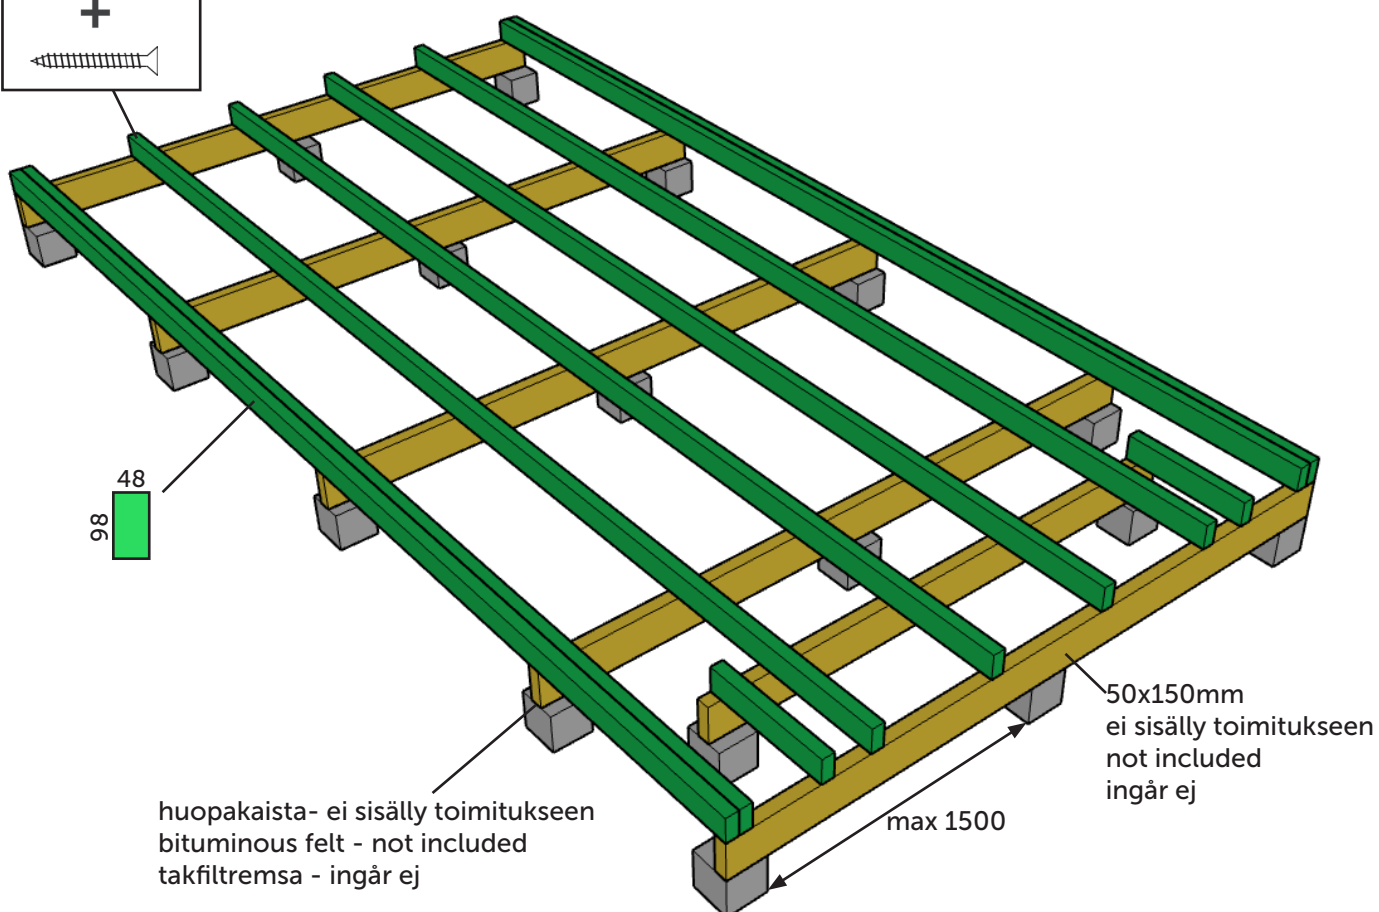

# Sauna 7-4 / 70 mm

Pilariperustus - Pillar foundation - Pelargrund

huopakaista- ei sisälly toimitukseen  
bituminous felt - not included  
takfiltrensa - ingår ej

max 150 kg/m<sup>2</sup>

# Sauna 7-4 / 70 mm

Pilariperustus haltijapalkein - Pillar foundation with extra beams - Pelargrund med bärlinor

 max 150 kg/m<sup>2</sup>