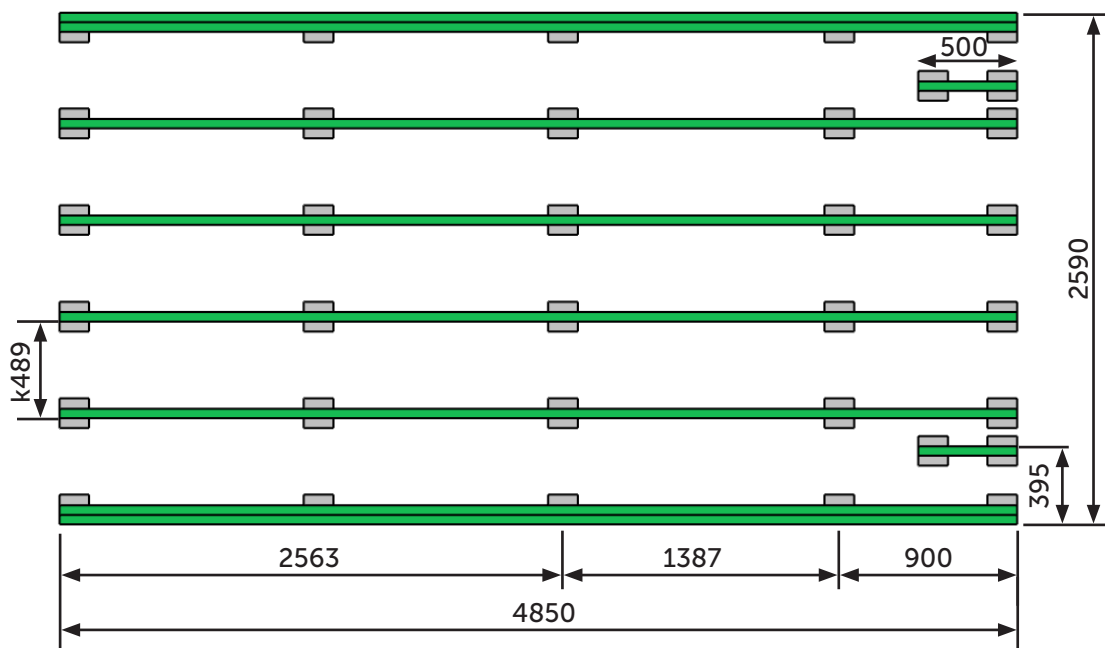

# Sauna 7-4 / 70 mm

Pilariperustus - Pillar foundation - Pelargrund

huopakaista- ei sisälly toimitukseen  
bituminous felt - not included  
takfiltrensa - ingår ej

max 150 kg/m<sup>2</sup>

# Sauna 7-4 / 70 mm

Pilariperustus haltijapalkein - Pillar foundation with extra beams - Pelargrund med bärlinor

 max 150 kg/m<sup>2</sup>