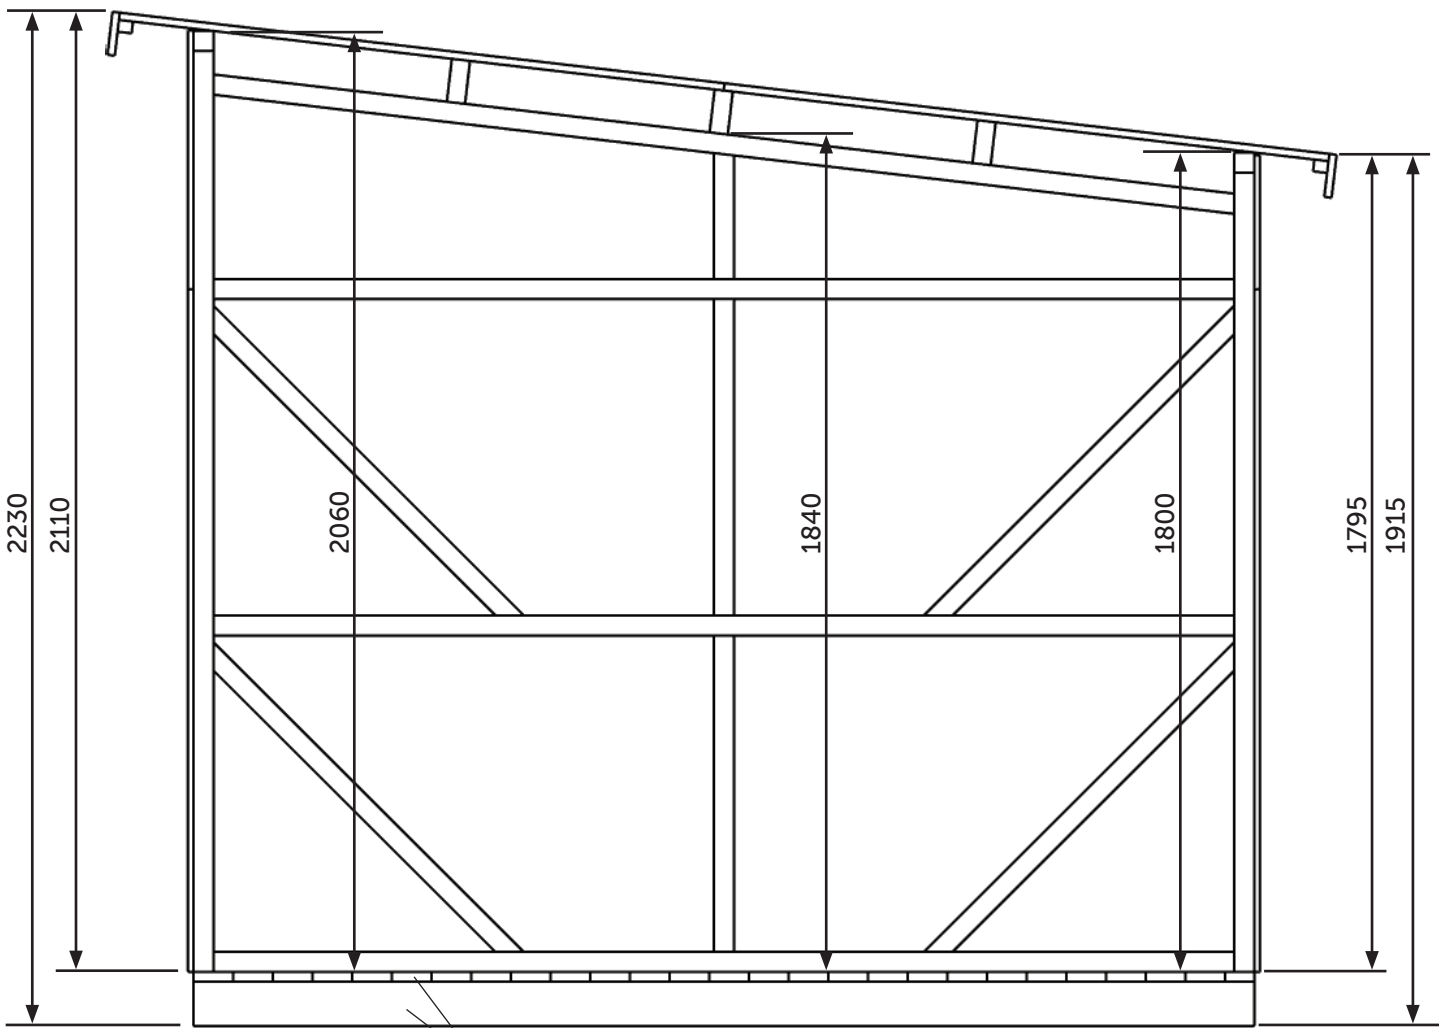

Mittapiirros / Dimensionsritning / Dimensionstegning/
Dimensionstegning/ Dimensional drawing / Plan côté

Lattia lisävarusteena / Golv som tillval / Gulv valgfritt /
Gulv valgfri / Floor as option / Plancher option

Sopuli 5,5: 2350 x 2350 mm