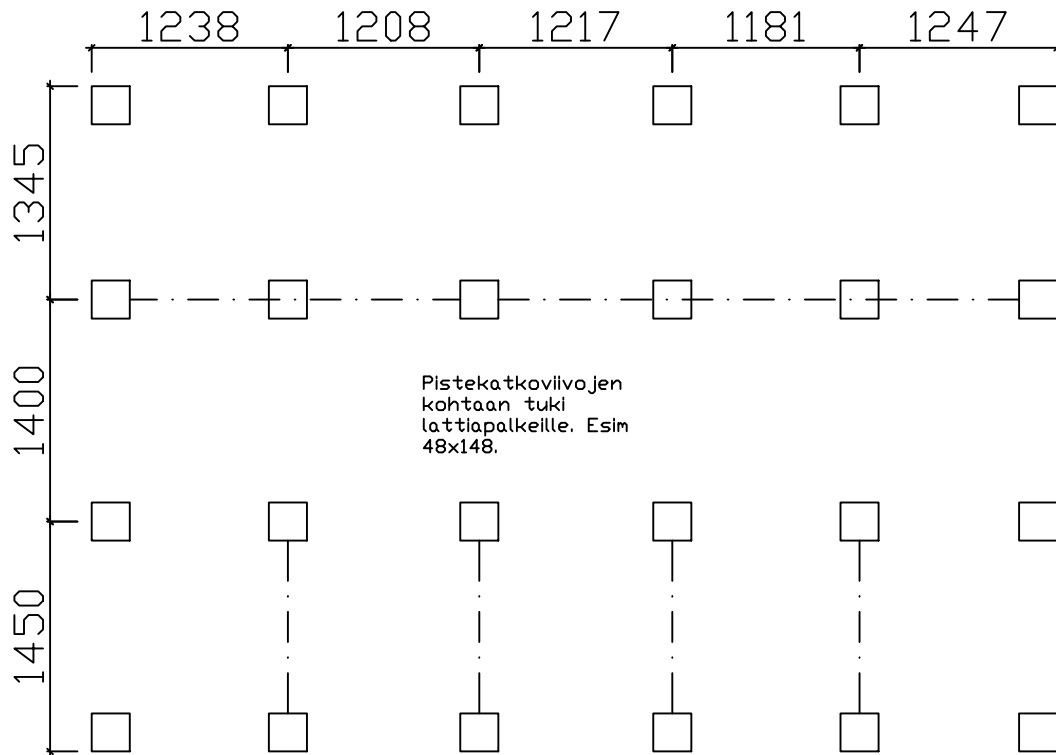

Luoman Puutuote Oy
www.lillevilla.com

proj.

Luoman 741

pvm./date

sisältö/description

Pohjapiirros, kehkön mitat

mittakaava/scale

ei mittakaavassa